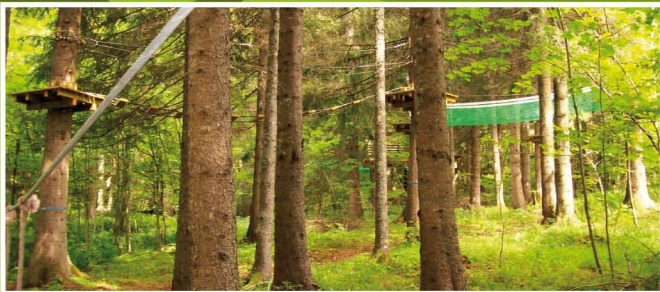

7 Jours/7

Horaires d'ouverture / Opening time

De juin à août
De 10h00 à 18h00

(DERNIER DÉPART / LAST DEPARTURE)

Avril, Mai, Septembre et Octobre :
Ouvert seulement l'après-midi
(Open only in the afternoon)

Hors saison : Sur réservation
Off Season : On request

Parcours aventure / Ropes course

Taille minimum : Vert / Bleu / Rouge
(Minimum size) 1,00m 1,25m 1,50m

Durée : Pas de durée (Time : No limit)

Prix (Price) : Parcours Vert Ouïstiti : **9€**
Green course Ouïstiti

Jeune <16 ans : **14€**
Young under 16

Adulte > 16 ans : **17€**
Above 16

Règlement en espèces, chèque, chèques vacances ANCV

Tarif spécial groupe Pack accrobranche + Paintball
Group formul > Remise de 10 % !

LES TINES
74400 CHAMONIX